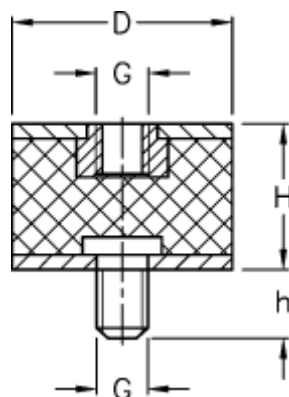

Varenummer: 512014281690101
Beskrivelse: KLEE Vibrationsdæmper type 2
100-75-2, M16/M16x46, NR - 43 shore

Mål

D = 100
G = M16
h = 46
H = 75